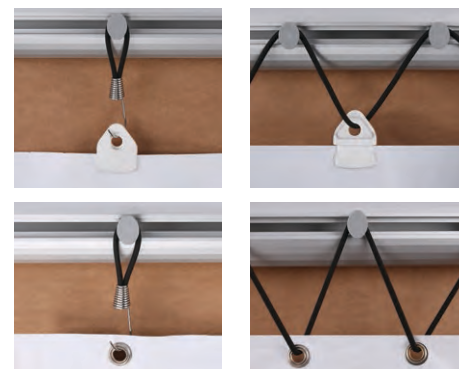

Úgyanúgy tökéletes választás épületek falán lévő nagy méretű hirdetési felületekhez, mint önálló kül- vagy beltéri keretként.

A különböző méretű gyorsan és egyszerűen installálható alumínium profilok segítségével bármilyen egyedi méretű hirdető felület kialakítható, mely valódi és újszerű alternatívája a hagyományos óriásplakátnak.

A falhoz rögzített az időjárás viszontagságainak is ellenálló profilokhoz a bannert elasztikus pánntal fixáljuk.

Felhasználási területek:

Közelgő kulturális események, speciális ajánlatok, kiárusítások, színházi programok tökéletes médiafelülete lehet sporteseményeken, konferenciákon, repülőtereken és egyéb közterületeken.

Céges hirdetőtáblaként, céges logók épületek oldalán való installálására is kifejezetten ajánlott.

Az intelligens tervezésnek köszönhetően minden alkatrész tartós és újrahasznosítható, a nyomat könnyen cserélhető, egyedi méretekben is összeállítható és szétszerelve kis helyigénnyel szállítható.

### Promotion Box - Bemutató szett

A műanyag patent egyszerűen becsúsztható a profilba, mely bármikor áthelyezhető akár a keret rögzítése után is.

A banner anyagon minden oldalon egymástól egyenlő távolságra lévő fűzőlyukak kialakítása szükséges.